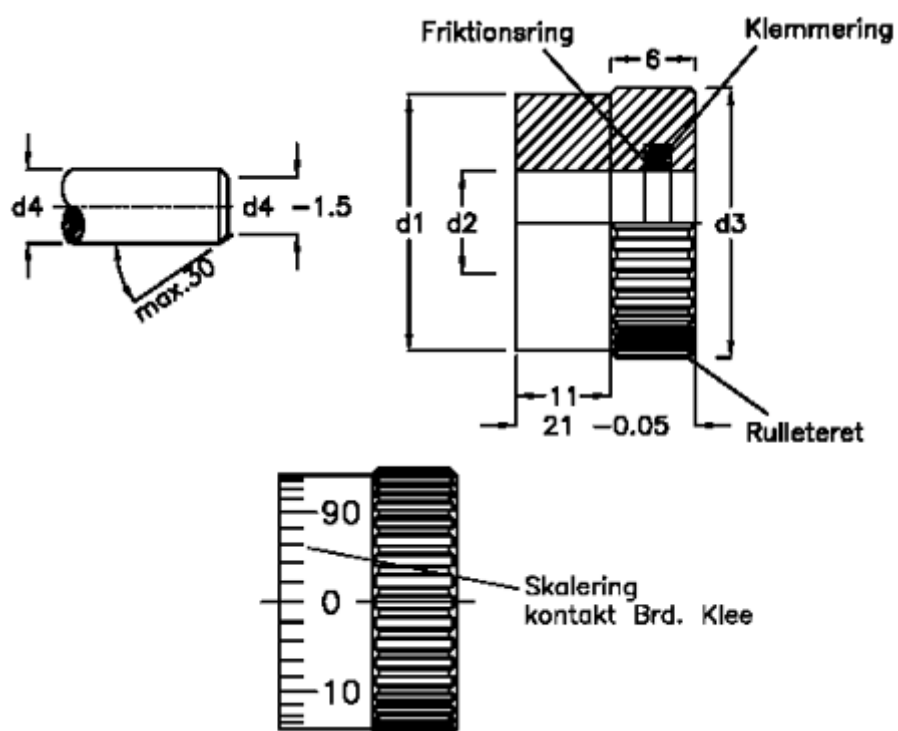

Article number: 20639171

Description: E+G Skale ring
GN 164-30-R12-MCRS

Measures

d1 = 30
d2 = 12
d3 = 31,7
d4 = 12/14